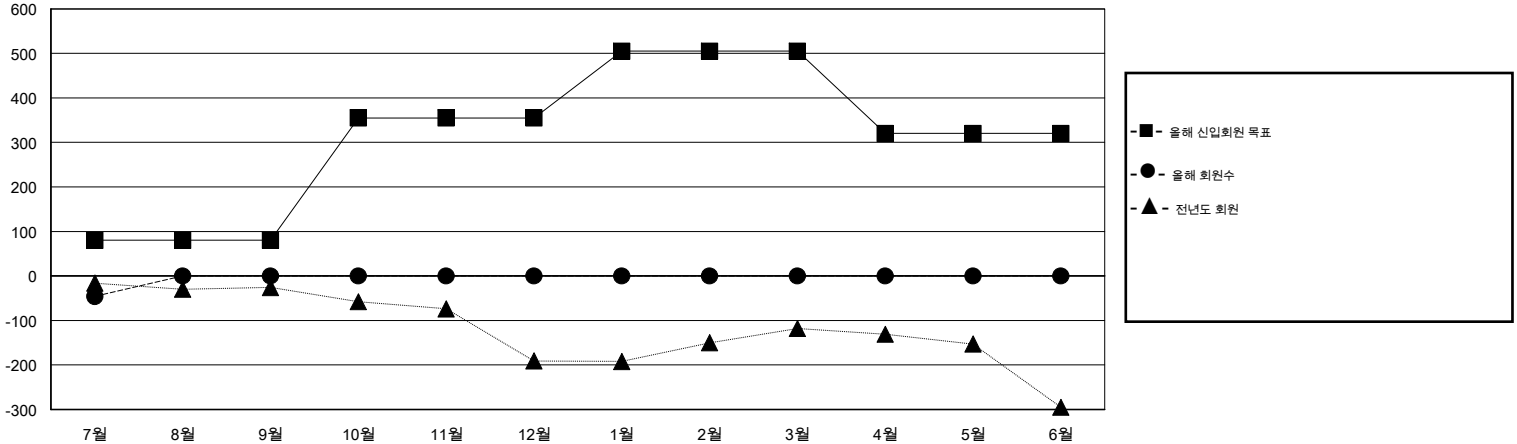

# MONTHLY MEMBERSHIP PROGRESS REPORT

District 354 C

Results as of: 7/31/2014

GMT: JUNG YUL CHOI

장소 REPUBLIC OF KOREA

현장지역 GMT 5

클럽					회원 1인당				
결과- 2014-2015					결과- 2014-2015				
사분기	신생클럽 목표	신생클럽	해산된 클럽	순증강/ 감소	사분기	신입회원 목표	총 추가회원	퇴회한 회원	순증강/ 감소
7월/8월/9월	2	0	1	-1	7월/8월/9월	80	29	75	-46
10월/11월/12월	2	0	0	0	10월/11월/12월	275	0	0	0
1월/2월/3월	3	0	0	0	1월/2월/3월	150	0	0	0
4월/5월/6월	1	0	0	0	4월/5월/6월	-185	0	0	0

목표 및 누적 신생클럽 수

목표 및 누적 회원수

해산된 클럽: 1	1명 이상의 신입회원을 등록한 11 CLUBS OF 104	성별 분포	
		남성	1,721 (78.01%)
		여성	485 (21.99%)
퇴회회원	<a href="#">여기에 클릭하여 현황보고 내용 검토</a>	가족단위 회원	2
작고	0	세대주	1
클럽해산	0	비 세대주	1
기타	75		
합계	75		