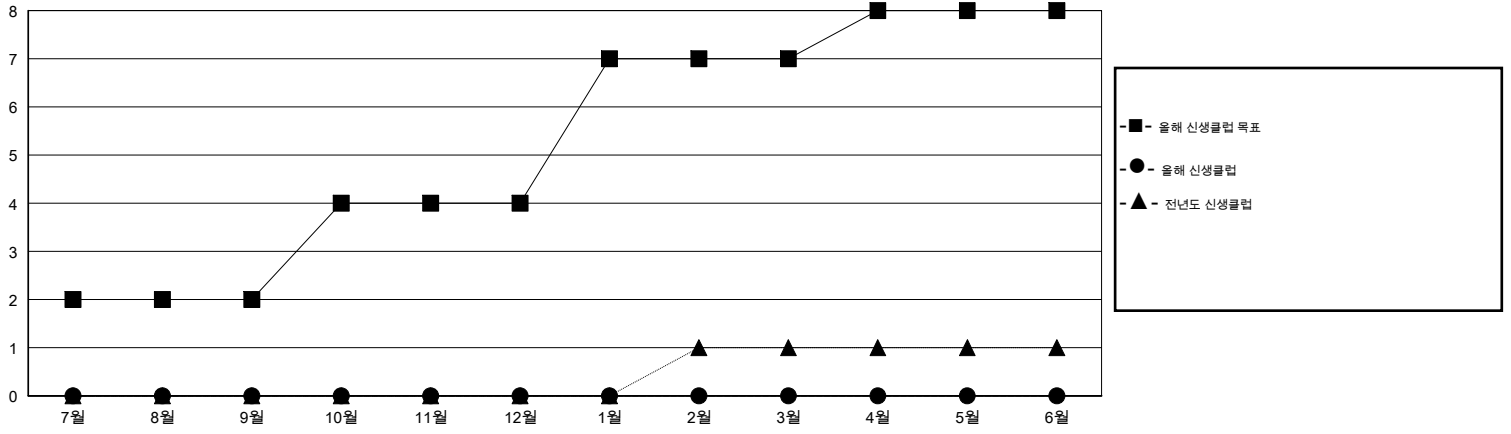

# MONTHLY MEMBERSHIP PROGRESS REPORT

District 354 C

Results as of: 7/31/2014

GMT: JUNG YUL CHOI

장소 REPUBLIC OF KOREA

현장지역 GMT 5

클럽					회원 1인당				
결과- 2014-2015					결과- 2014-2015				
사분기	신생클럽 목표	신생클럽	해산된 클럽	순증강/ 감소	사분기	신입회원 목표	총 추가회원	퇴회한 회원	순증강/ 감소
7월/8월/9월	2	0	1	-1	7월/8월/9월	80	29	75	-46
10월/11월/12월	2	0	0	0	10월/11월/12월	275	0	0	0
1월/2월/3월	3	0	0	0	1월/2월/3월	150	0	0	0
4월/5월/6월	1	0	0	0	4월/5월/6월	-185	0	0	0

목표 및 누적 신생클럽 수

목표 및 누적 회원수

해산된 클럽: 1	1명 이상의 신입회원을 등록한 11 CLUBS OF 104	성별 분포	
		남성	1,721 (78.01%)
		여성	485 (21.99%)
퇴회회원	<a href="#">여기에 클릭하여 현황보고 내용 검토</a>	가족단위 회원	2
작고	0	세대주	1
클럽해산	0	비 세대주	1
기타	75		
합계	75		